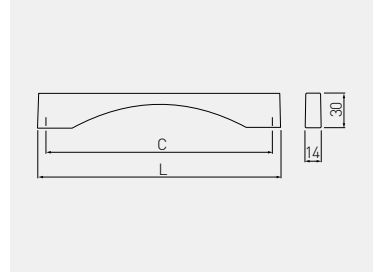

Uchwyt SOLANA  
Handle SOLANA  
Ручка SOLANA

C mm	L mm				
		chrom chrome хром	tytan szczotkowany brushed titanium шлифованный титан	antyczny mosiądz szczotkowany antique brushed brass античная шлифованная латунь	ZnAl
192	208	UZ-SOLANA192-01	UZ-SOLANA192-11	UZ-SOLANA192-09	
320	336	UZ-SOLANA320-01	UZ-SOLANA320-11	UZ-SOLANA320-09	